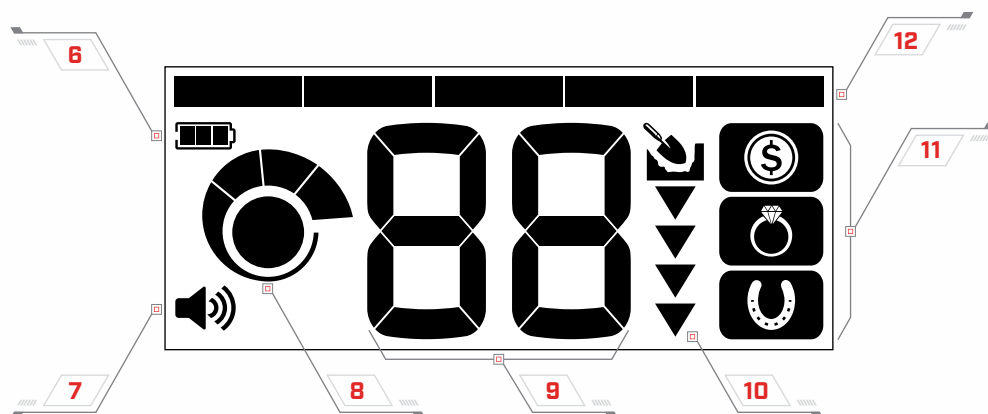

ไม่ตัดขยะ

ตรวจพบโลหะทุกประเภท
รวมถึงเหล็ก

แผงควบคุม

จอแสดงผล

แผงควบคุม

- 1 เปิด / ปิด
- 2 ปรับเสียง
- 3 ปรับความไวภาครับ

- 4 โหมดการค้นหา
- 5 แลจระบบเป้าหมาย

จอแสดงผล

- 6 ระดับพลังงาน
- 7 ระดับเสียง
- 8 ระดับความไวภาครับ
- 9 หมายเลขเป้าหมาย
- 10 ระดับความล
- 11 โหมดการค้นหา
- 12 การคัดแยกโลหะ